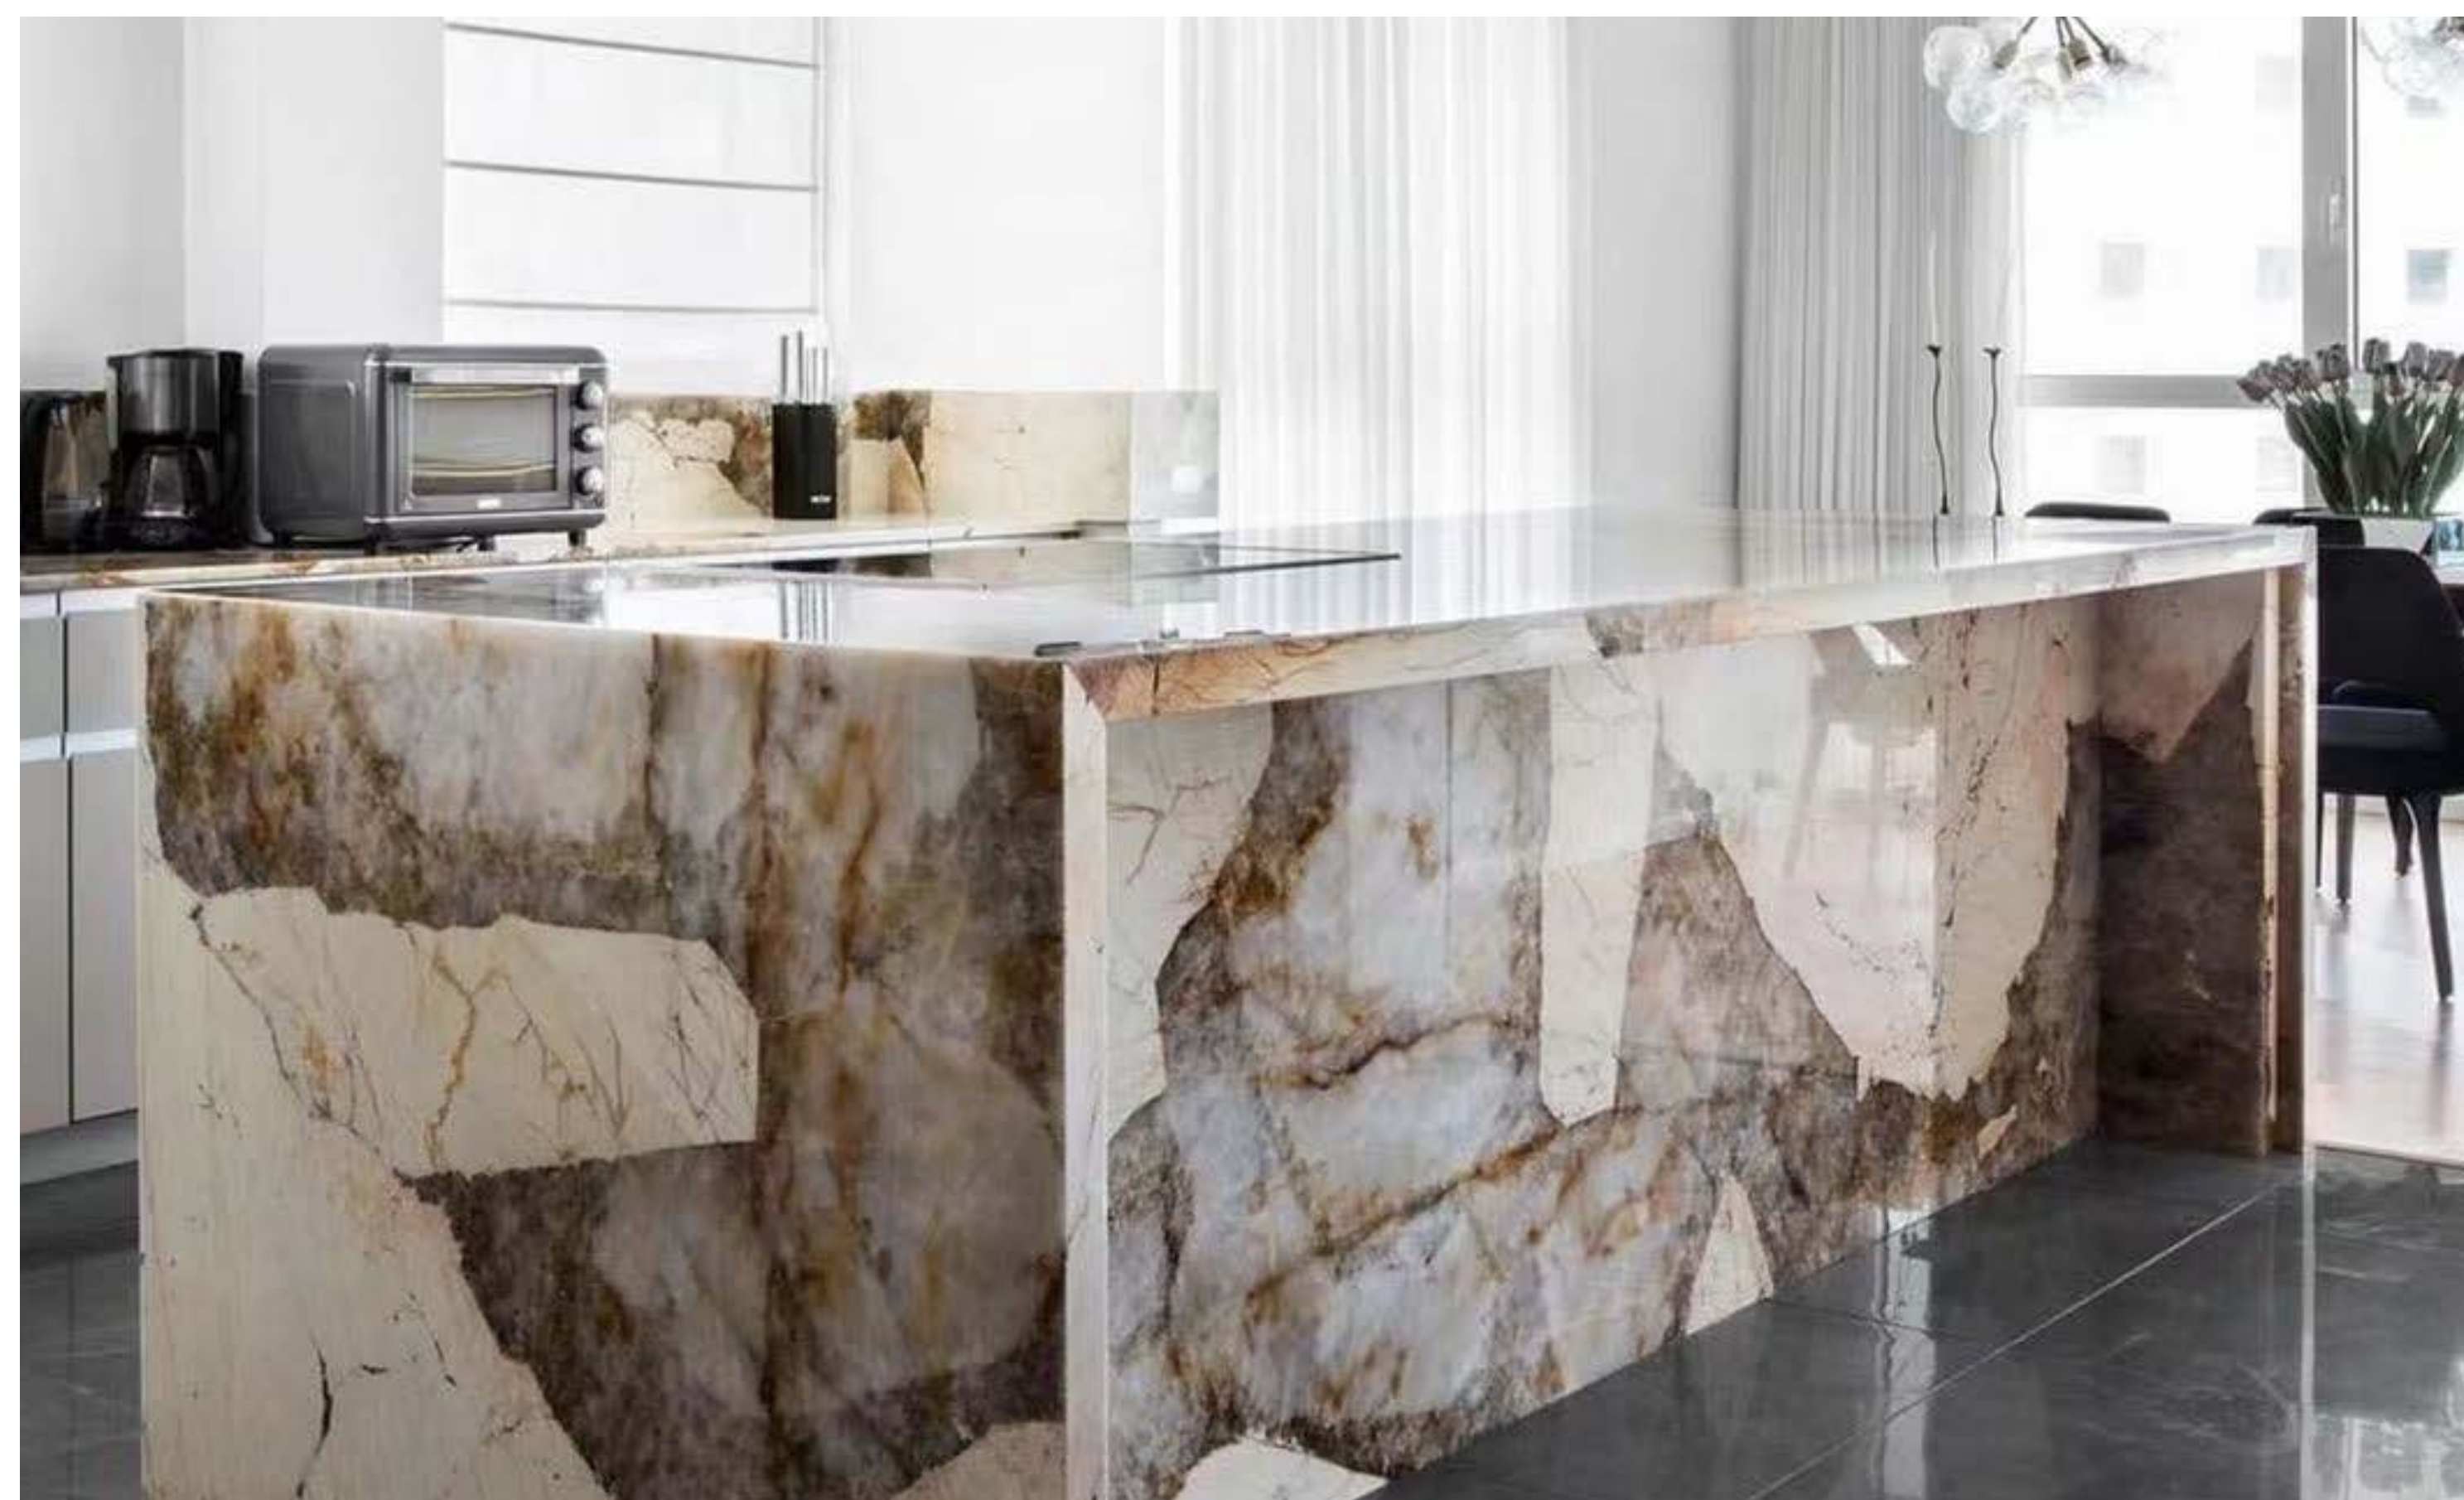

产品介绍

潘多拉是珍贵的石材品类之一，其独特性以及多样性使其在建筑装饰中起到不可缺失、举足轻重的地位。天然独特的纹路和色彩受人们喜爱，应用上不仅可以使整体空间显得奢华，同时也可以彰显主人的独特品味。如玉质般的透亮感使装饰空间更加敞亮。

产品信息

产品名称：潘多拉

产品型号：SHGJ

产品规格：2630x1690mm

适用范围

适用于电视背景、玄关背景、浴室、桌面等装饰空间。

Colors

洁亮
镜面度高
轻轻一抹去掉污渍

天然
纯天然大理石
每一块都独一无二

环保
环保无甲醛
装在家里更放心