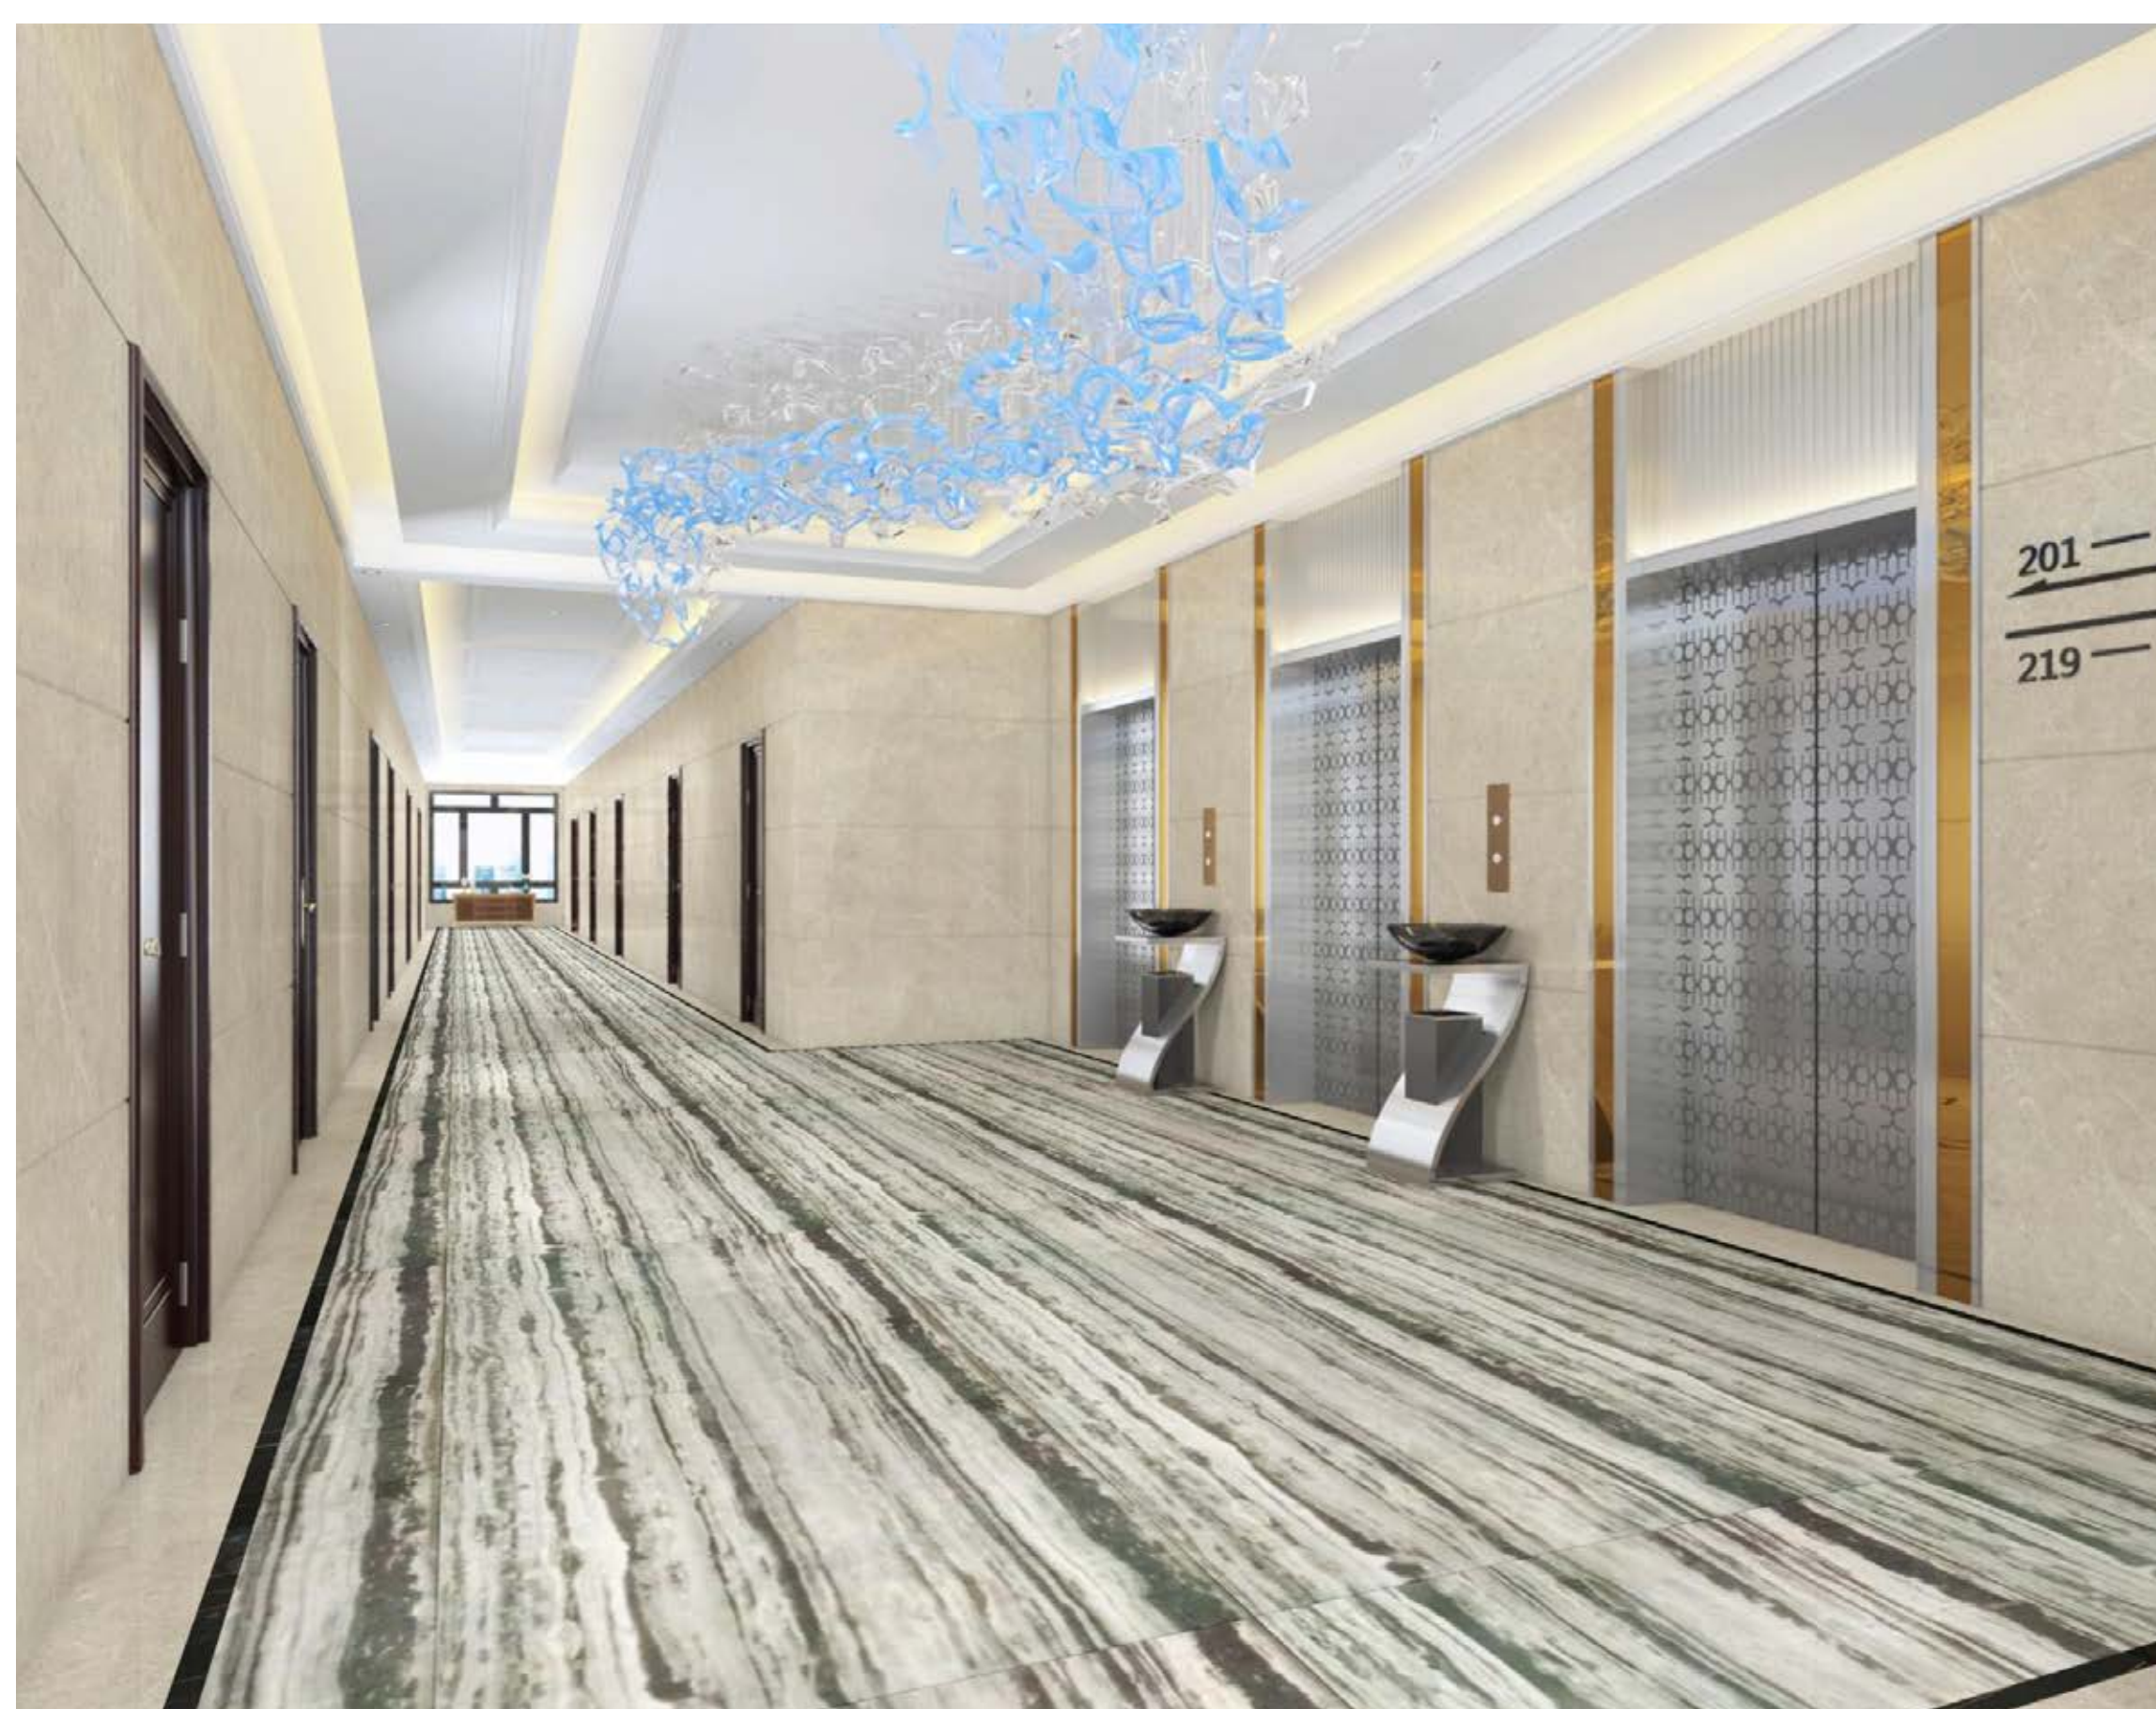

## 产品介绍

西雅图---在漫不经心间邂逅光影中的浪漫。古朴自然，纹理交错，透露出一种怀旧之感，愈发弥漫出一种时间久远的沧桑味道，更显弥足珍贵，彰显了居室主人沉稳内敛、文化底蕴深厚的雅士情怀