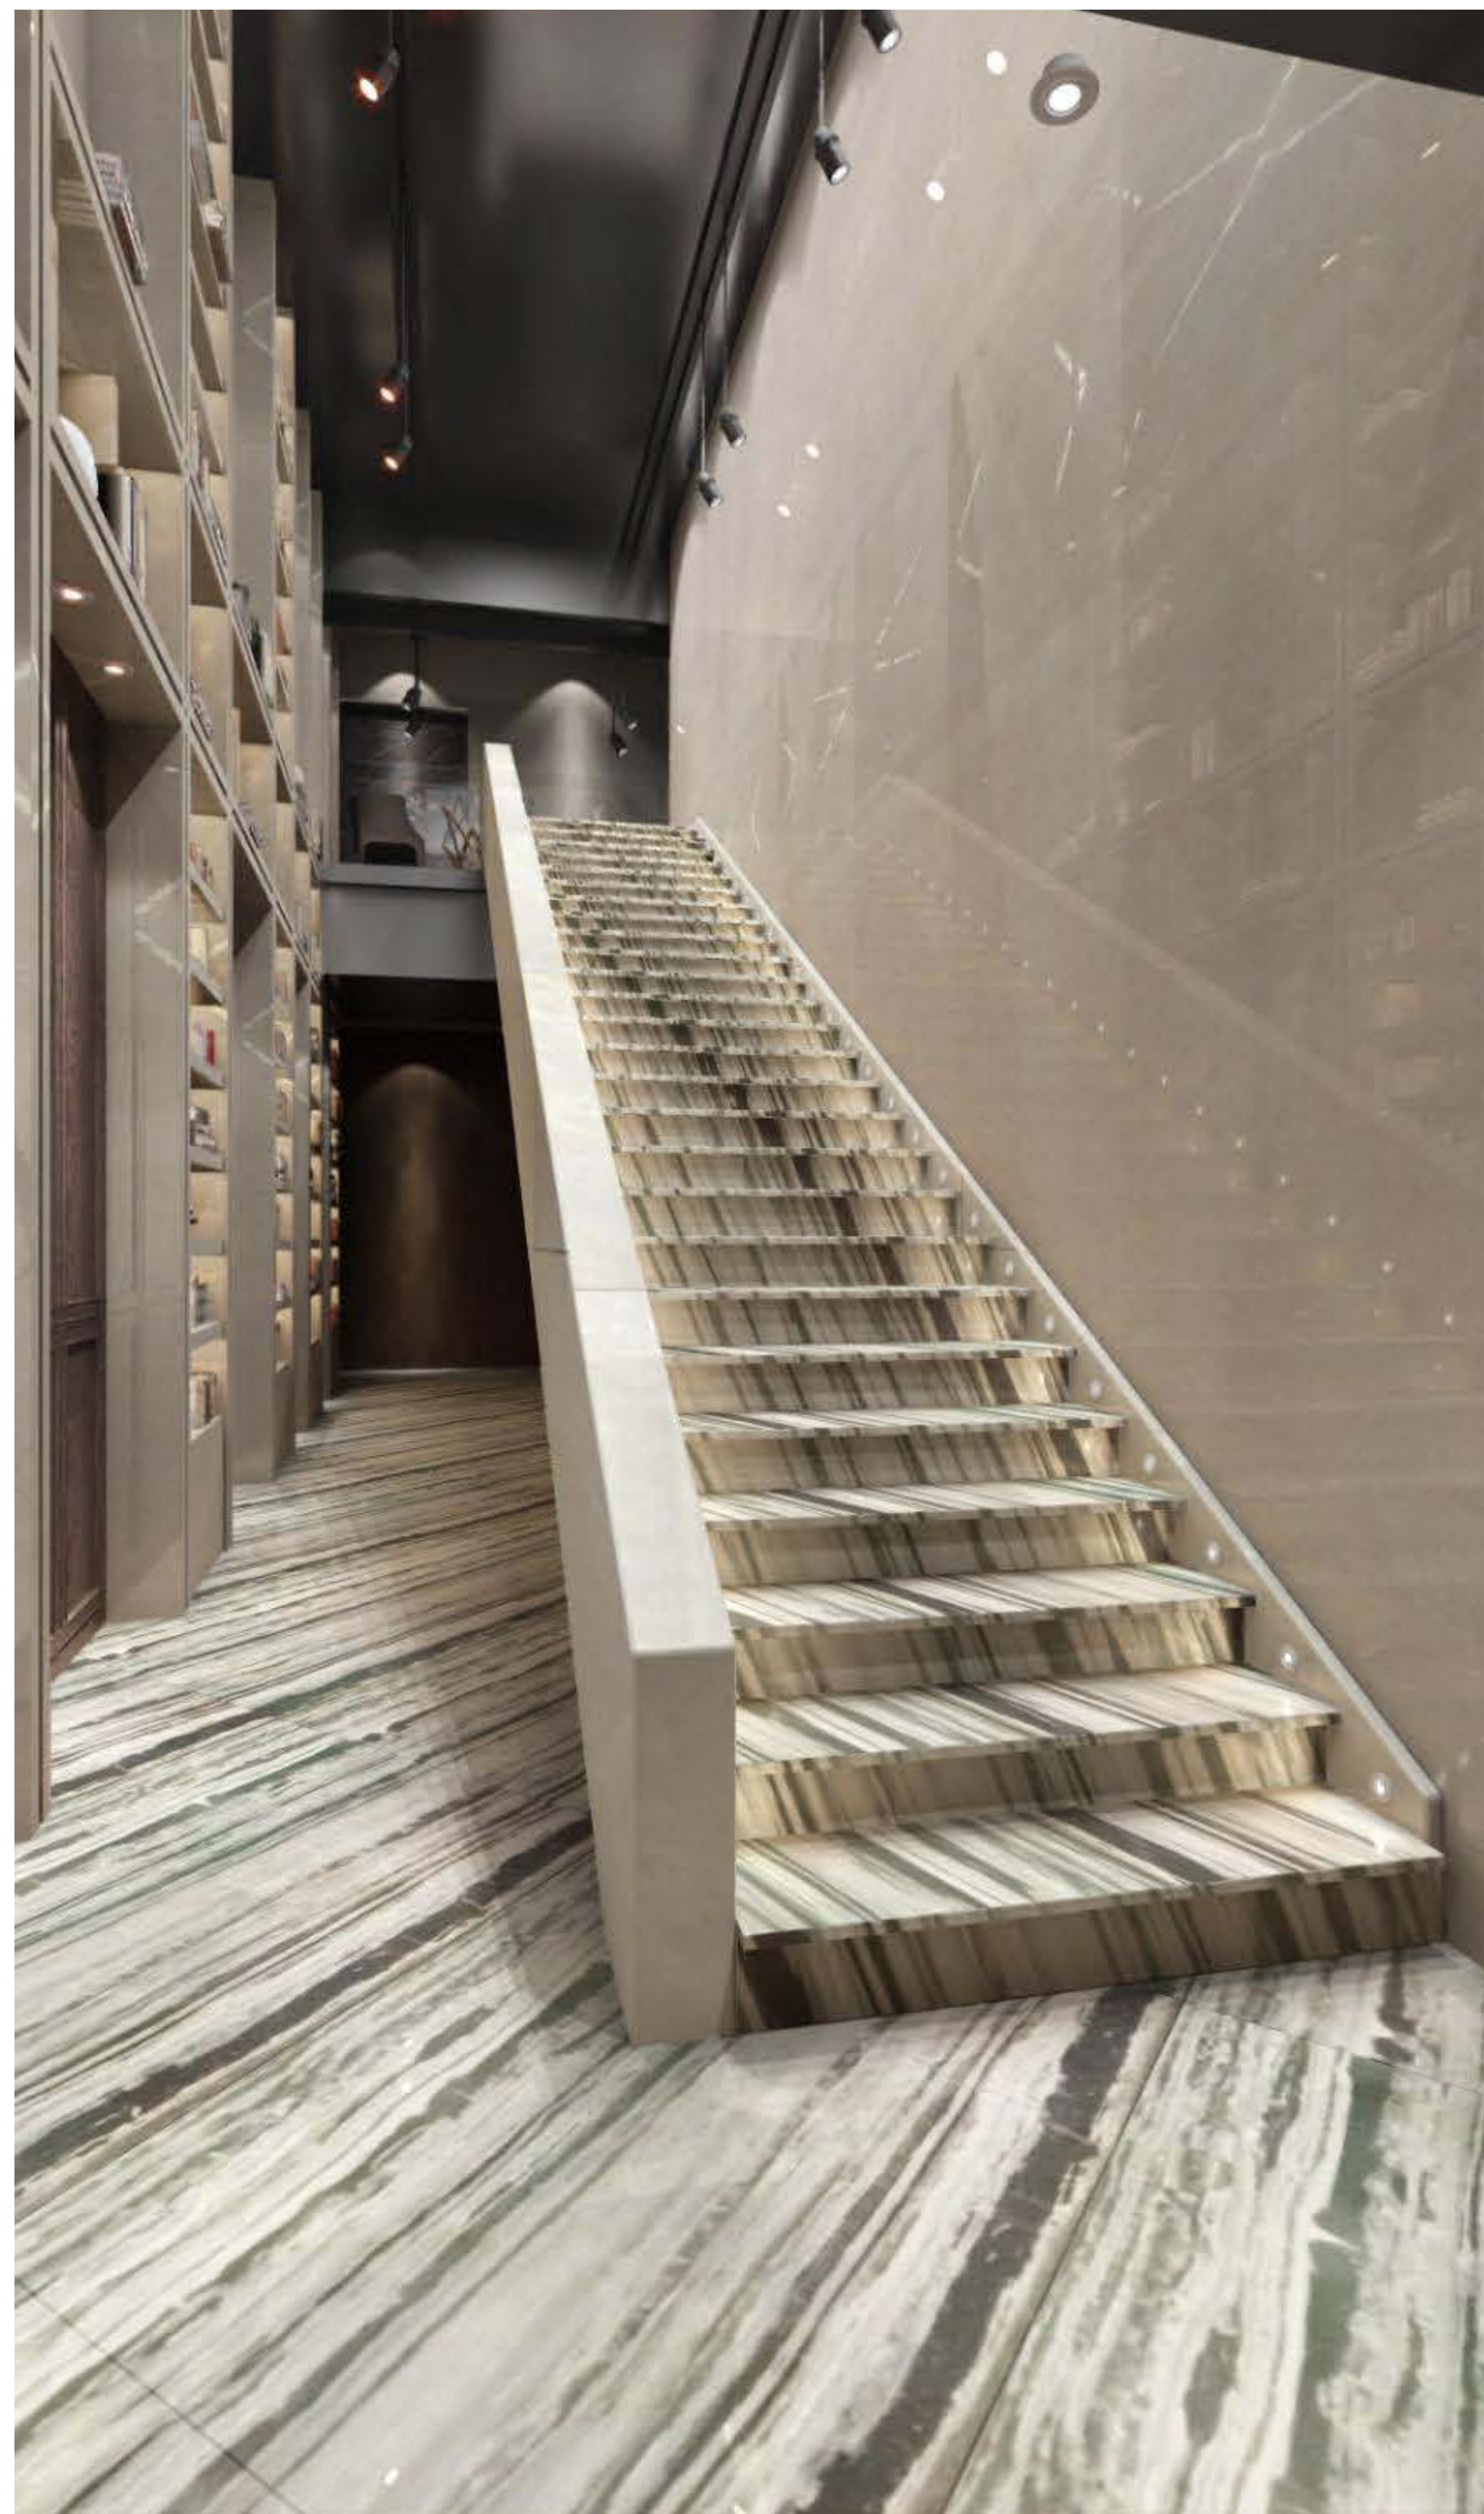

### Colors

洁亮  
镜面度高  
轻轻一抹去掉污渍

天然  
纯天然大理石  
每一块都独一无二

环保  
环保无甲醛  
装在家里更放心