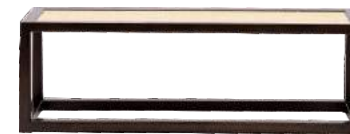

【型号】SJ0326 休闲椅
【尺寸】W630*D580*H900
【颜色】栗色
【材质】白蜡木

【型号】SC1001-B短凳
【尺寸】W485*D385*H380
【颜色】栗色
【材质】白蜡木

【型号】SC1001-A长凳
【尺寸】W1165*D385*H380
【颜色】栗色
【材质】白蜡木

【型号】SJ0753 烧水台-A -B
【尺寸】W580*D350*H360
W580*D350*H480
【颜色】栗色
【材质】白蜡木 大理石

【型号】SJ0781 厅柜(大)(小)
 【尺寸】W1200*D450*H2060 W450*D450*H2060
 【颜色】栗色
 【材质】白蜡木

【型号】SJ0763 茶桌
 【尺寸】W1720*D720*H650
 【颜色】烟熏色
 【材质】白蜡木

【型号】SJ0761 书架
 【尺寸】W850*D400*H2000
 【颜色】栗色
 【材质】白蜡木

【型号】SJ0731 AB款
 【尺寸】W290*D290*H920
 W320*D320*H920
 【颜色】栗色
 【材质】白蜡木

【型号】SJ0350 休闲椅
 【尺寸】W635*D570*H790
 【颜色】栗色
 【材质】白蜡木

【型号】SJ0766 长凳
 【尺寸】W1190*D410*H380
 【颜色】栗色
 【材质】白蜡木

【型号】SJ0766 短凳
 【尺寸】W510*D410*H380
 【颜色】栗色
 【材质】白蜡木

【型号】SJ0758 摆台
 【尺寸】W2030*D420*H800
 【颜色】栗色
 【材质】白蜡木