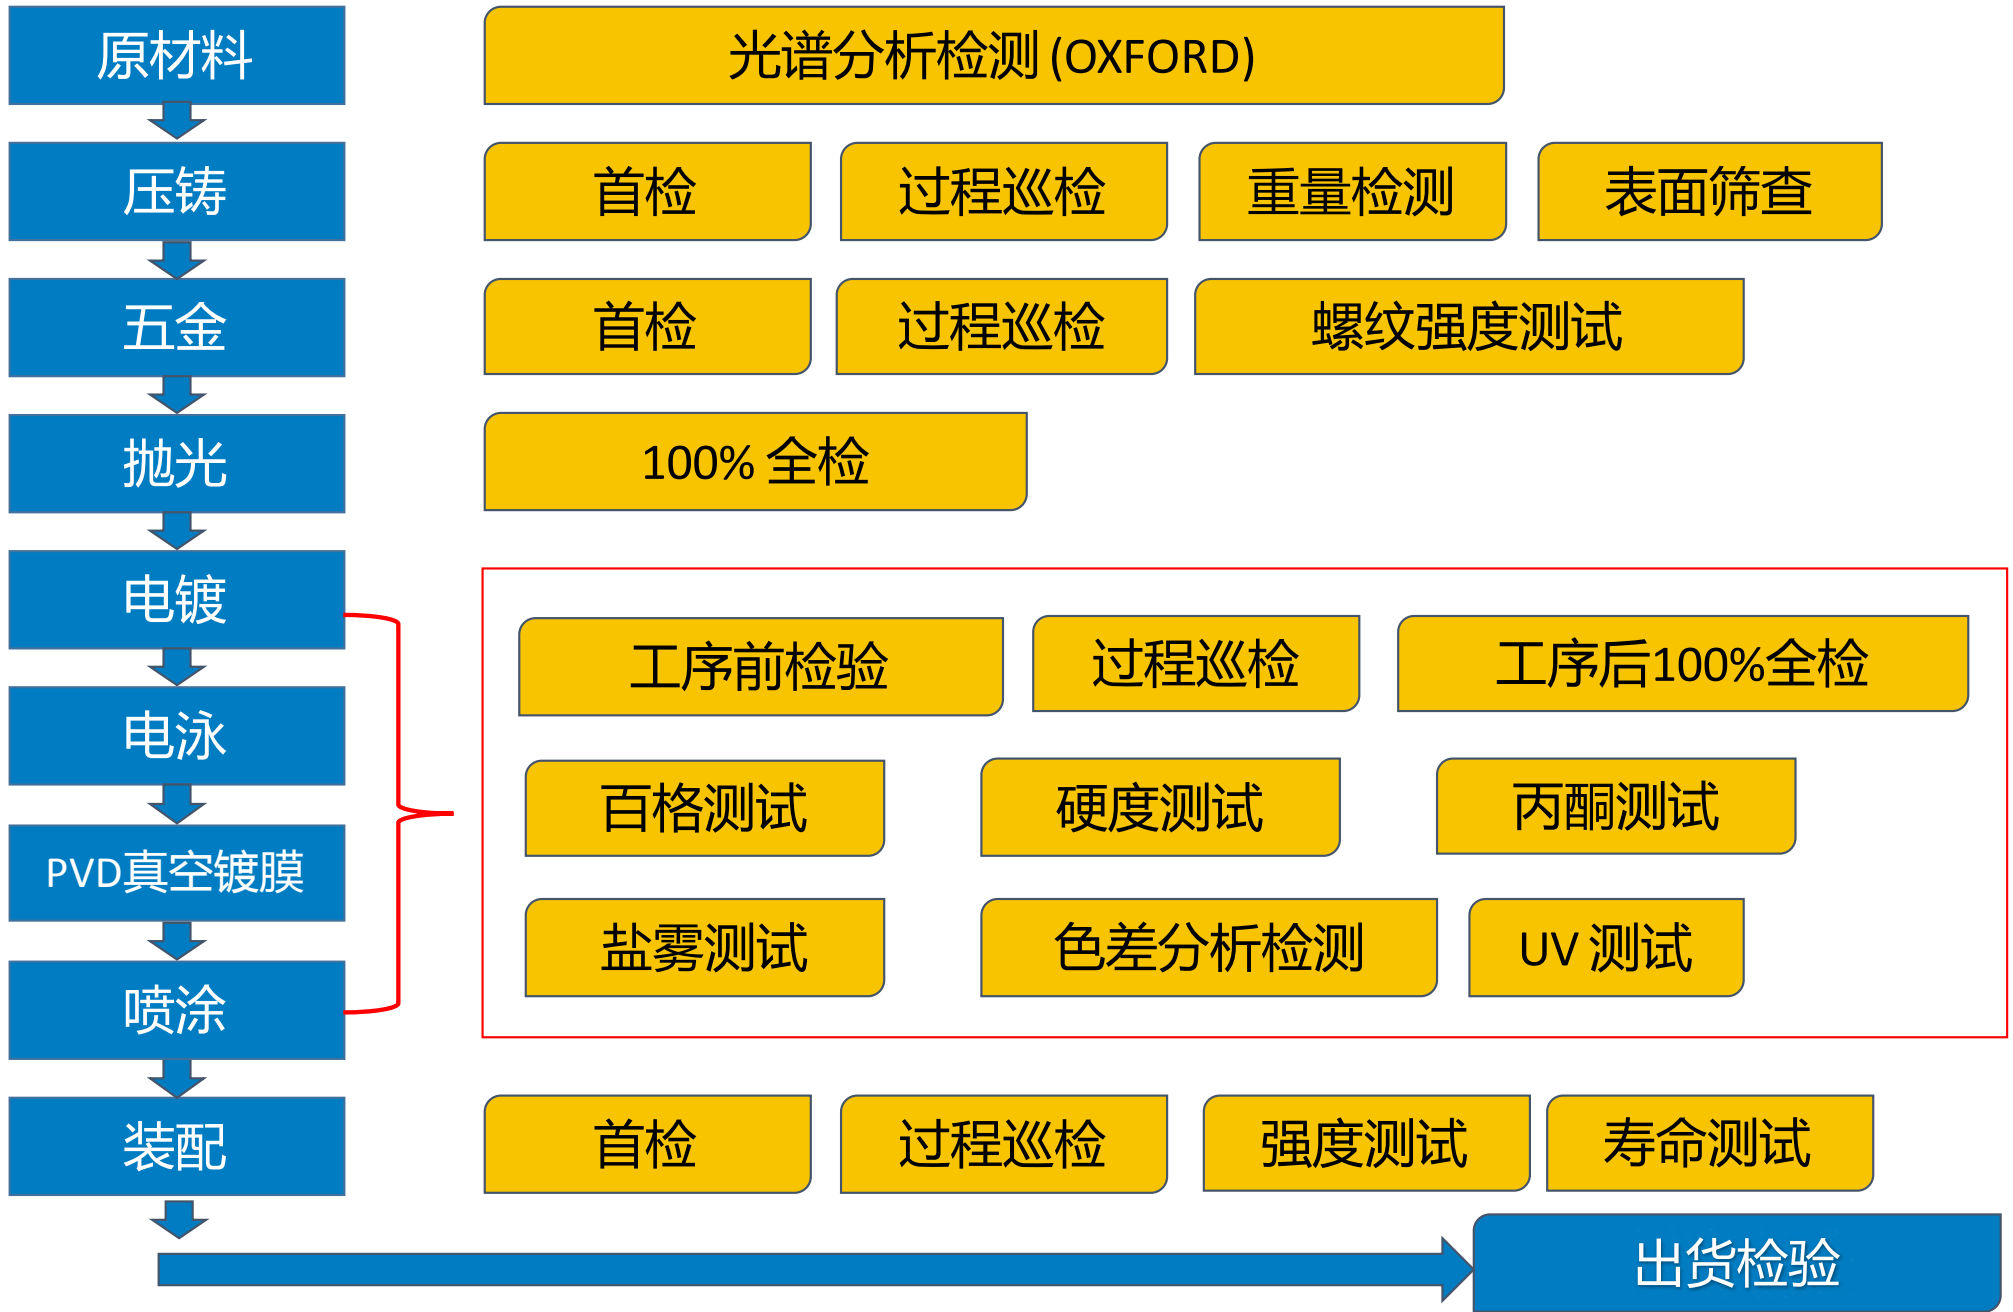

德世曼旗舰店 浙江 杭州

众享智能指纹锁

工厂直销——大牌品质，工厂价格

首创安防摄像

五大智能联网报警  
手机提醒

人工智能自学习指  
纹算法技术

价格优势  
工厂直销

国家公安部电子锁  
防盗认证

防猫眼开锁  
C级锁芯 真插芯

众享第一代HM01天眼智能指纹锁产品已经成熟, 在线上天猫必要等电商平台销售, 线下通过社区新零售模式销售。

众享第二代天眼智能指纹锁N1, 产品已经出样, 目前在小批量投入到市场试用双十二上线京东众筹。

品类开发: 2019年, 不断创新和迭代天眼智能门锁, 同时计划开发两款新品智能门锁, 一款针对家用室内智能指纹锁, 一款针对家用高端指静脉智能锁。

布局智能家居安防: 未来三年, 我们将整体挖掘智能家居安防细分领域, 产品方向开发智能门铃、智能猫眼、智能安防摄像头等智能家居安防产品。